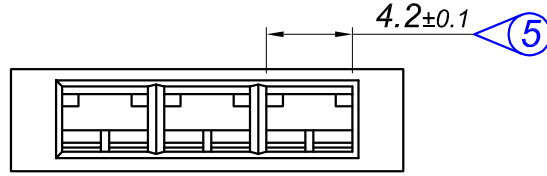

A-A Kesiti

| | | | | | | |
|---|-------------------------|----------------------|---------------|----|--|------------|
| Tarih / Date | 08.03.2011 | İmza /Signature | Ölçek / Scale | 02 | Kritik Ölçüler Yeniden Düzenlenmiştir. | 10.12.2016 |
| Çizen / Desing | M.Yağcı | | | 01 | Kritik Ölçüler Yeniden Düzenlenmiştir. Toleranslar daraltılmıştır. | 16.04.2013 |
| Onay / Approval | S.Gölcük | | 4 / 1 | No | Değişiklik / Revision | Tarih/Date |
|  | Parça Adı: Part Name | 3 LÜ MİKRO KONNEKTÖR | | | Parça Kodu: Part Code | KE 3215 |