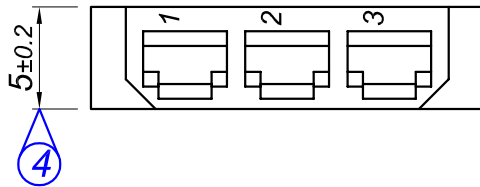

| PARÇA KODU PART CODE | PARÇA ADI PART NAME | RENK COLOR | MALZEME MATERIAL |
|-------------------------|----------------------------|------------------|---------------------|
| KE 3215-00 | 3 LÜ MİKRO KONNEKTÖR | NATURAL / ŞEFFAF | PA 66 / V2 |
| KE 3215-02 | 3 LÜ MİKRO KONNEKTÖR SİYAH | BLACK / SİYAH | PA 66 / V2 |
| KE 3215-01-NF | 3 LÜ MİKRO KONNEKTÖR BEYAZ | WHITE / BEYAZ | PA 6 / V2-NF |

A-A Kesiti

| | | | | | | |
|---|-------------------------|----------------------|---------------|----|--|------------|
| Tarih / Date | 08.03.2011 | İmza /Signature | Ölçek / Scale | 02 | Kritik Ölçüler Yeniden Düzenlenmiştir. | 10.12.2016 |
| Çizen / Desing | M.Yağcı | | | 01 | Kritik Ölçüler Yeniden Düzenlenmiştir. Toleranslar daraltılmıştır. | 16.04.2013 |
| Onay / Approval | S.Gölcük | | 4 / 1 | No | Değişiklik / Revision | Tarih/Date |
|  | Parça Adı: Part Name | 3 LÜ MİKRO KONNEKTÖR | | | Parça Kodu: Part Code | KE 3215 |

Resmin Üzerinden Ölçü Almayınız / Don't use the drawing for measuring purpose