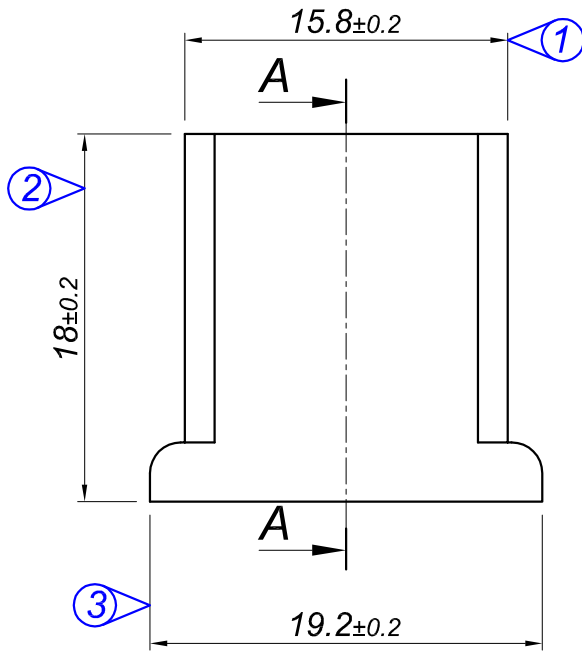

| PARÇA KODU PART CODE | PARÇA ADI PART NAME | RENK COLOR | MALZEME MATERIAL |
|-------------------------|----------------------------|------------------|---------------------|
| KE 3215-00 | 3 LÜ MİKRO KONNEKTÖR | NATURAL / ŞEFFAF | PA 66 / V2 |
| KE 3215-02 | 3 LÜ MİKRO KONNEKTÖR SİYAH | BLACK / SİYAH | PA 66 / V2 |
| KE 3215-01-NF | 3 LÜ MİKRO KONNEKTÖR BEYAZ | WHITE / BEYAZ | PA 6 / V2-NF |

A-A Kesiti

| | | | | | | |
|---|-------------------------|----------------------|---------------|----|--|------------|
| Tarih / Date | 08.03.2011 | İmza /Signature | Ölçek / Scale | 02 | Kritik Ölçüler Yeniden Düzenlenmiştir. | 10.12.2016 |
| Çizen / Desing | M.Yağcı | | | 01 | Kritik Ölçüler Yeniden Düzenlenmiştir. Toleranslar daraltılmıştır. | 16.04.2013 |
| Onay / Approval | S.Gölcük | | 4 / 1 | No | Değişiklik / Revision | Tarih/Date |
|  | Parça Adı: Part Name | 3 LÜ MİKRO KONNEKTÖR | | | Parça Kodu: Part Code | KE 3215 |

Resmin Üzerinden Ölçü Almayınız / Don't use the drawing for measuring purpose