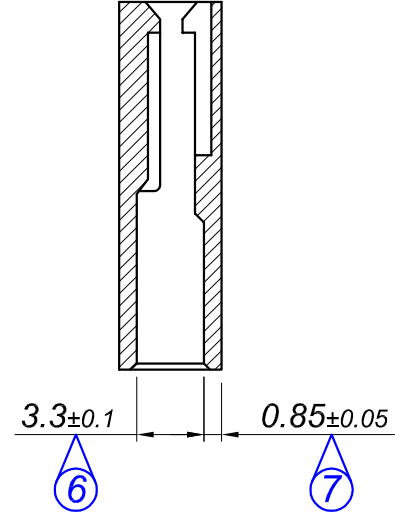

| PARÇA KODU PART CODE | PARÇA ADI PART NAME | RENK COLOR | MALZEME MATERIAL |
|-------------------------|----------------------------|------------------|---------------------|
| KE 3215-00 | 3 LÜ MİKRO KONNEKTÖR | NATURAL / ŞEFFAF | PA 66 / V2 |
| KE 3215-02 | 3 LÜ MİKRO KONNEKTÖR SİYAH | BLACK / SİYAH | PA 66 / V2 |
| KE 3215-01-NF | 3 LÜ MİKRO KONNEKTÖR BEYAZ | WHITE / BEYAZ | PA 6 / V2-NF |

A-A Kesiti

| | | | | | | |
|---|-------------------------|----------------------|---------------|----|--|------------|
| Tarih / Date | 08.03.2011 | İmza /Signature | Ölçek / Scale | 02 | Kritik Ölçüler Yeniden Düzenlenmiştir. | 10.12.2016 |
| Çizen / Desing | M.Yağcı | | | 01 | Kritik Ölçüler Yeniden Düzenlenmiştir. Toleranslar daraltılmıştır. | 16.04.2013 |
| Onay / Approval | S.Gölcük | | 4 / 1 | No | Değişiklik / Revision | Tarih/Date |
|  | Parça Adı: Part Name | 3 LÜ MİKRO KONNEKTÖR | | | Parça Kodu: Part Code | KE 3215 |

Resmin Üzerinden Ölçü Almayınız / Don't use the drawing for measuring purpose